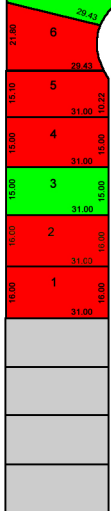

MATHESON STREET

PHASE 2

BRISSON STREET

BRITTANYTREET

- FOR SALE / À VENDRE
- MODEL HOME / MAISON MODÈLE
- SEMI-DETACHED / SEMI DÉTACHÉ
- SOLD / VENDU

PROVOST STREET

COUNTY ROAD NO. 12