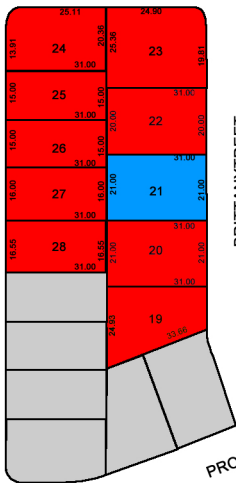

MATHESON STREET

PHASE 2

BRISSON STREET

BRITTANYTREET

- FOR SALE / À VENDRE
- MODEL HOME / MAISON MODÈLE
- SEMI-DETACHED / SEMI DÉTACHÉ
- SOLD / VENDU

PROVOST STREET

COUNTY ROAD NO. 12